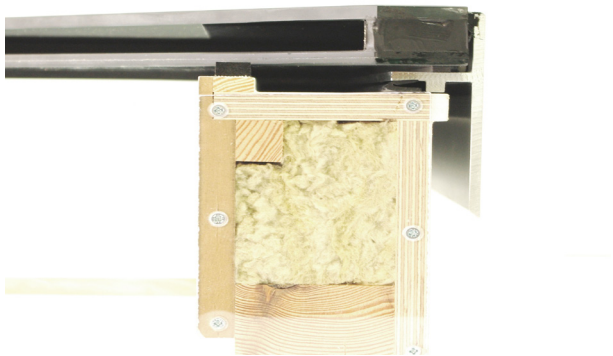

TUOTTEEN KUVAUS

VITRAL SkyVision on vaakataso-kattolasi, joka päästää maksimaalisesti luonnonvaloa sisään rakennukseen ilman alapuolelta näkyviä välisaumoja. Muista järjestelmistä poiketen on VITRAL SkyVision testattu standardien TN66:n ja TN67:n mukaisesti.

MATERIAALIT

SkyVision rakenne koostuu lasista, alumiinista ja puusta. SkyVision toimitetaan työmaalle valmiina, varustettuna eristetyllä sokkelilla, asennettavaksi tasa- tai loivaan kattoon. VITRAL SkyVision toimitetaan vakiotuotteena kaksinkertaisella eristyslasilla ja "warm edge" välilistalla.

LASITYYPIT

SkyVision lasitus on argontäytteen turvalasi. Ulkolasi on karkaistua ja sisälasi laminoitua.

Vakio:

- 32mm kaksinkertainen eristyslasi.
- 8mm karkaistua lasi ulkopuolella ja 4+4mm laminoitu lasi sisäpuolella.